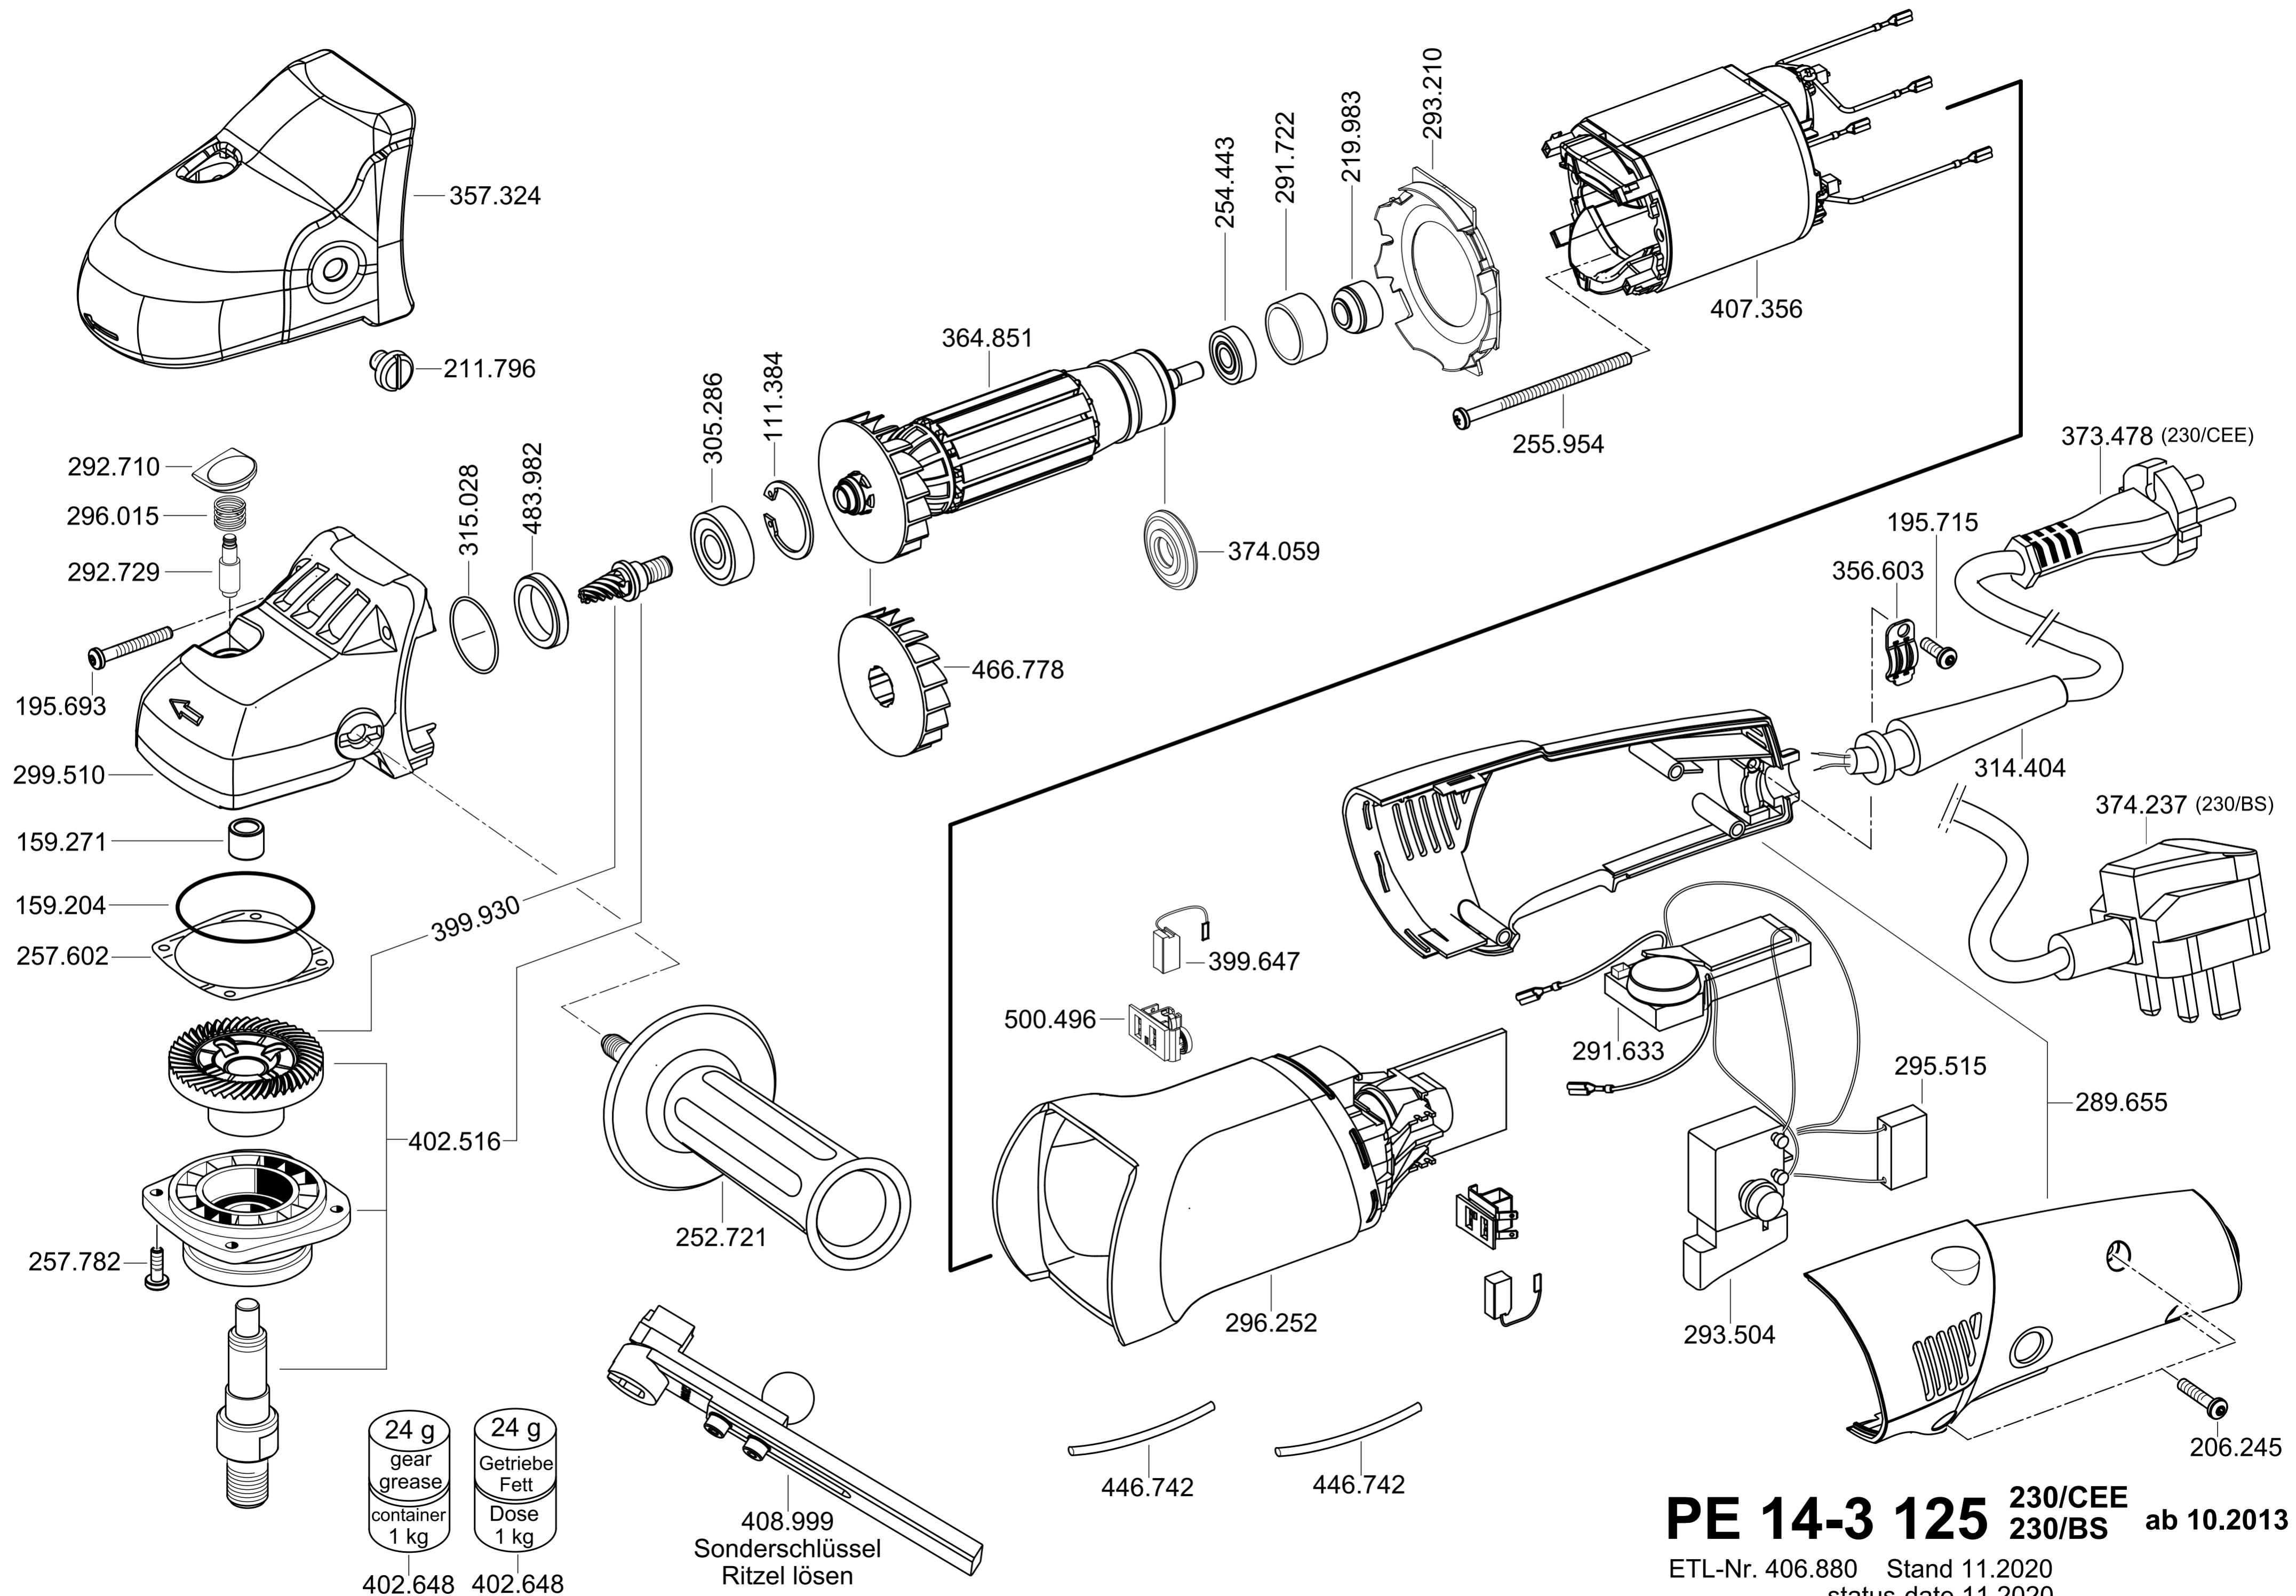

# PE 14-3 125 230/CEE 230/BS

Teile-Nr. 383.872 bis September 2013  
Stand 02/16

**PE 14-3 125** 230/CEE  
 230/BS  
 Teile-Nr. 406.880 ab Oktober 2013  
 Stand 11/17

**PE 14-3 125 230/CEE 230/BS**

Teile-Nr. 406.880 ab Oktober 2013  
 Stand 08/19

**PE 14-3 125** 230/CEE  
 230/BS ab 10.2013  
 ETL-Nr. 406.880 Stand 11.2020  
 status-date 11.2020

**PE 14-3 125** 230/CEE  
 230/BS ab 10.2013  
 ETL-Nr. 406.880 Stand 01-2023  
 status-date 01-2023