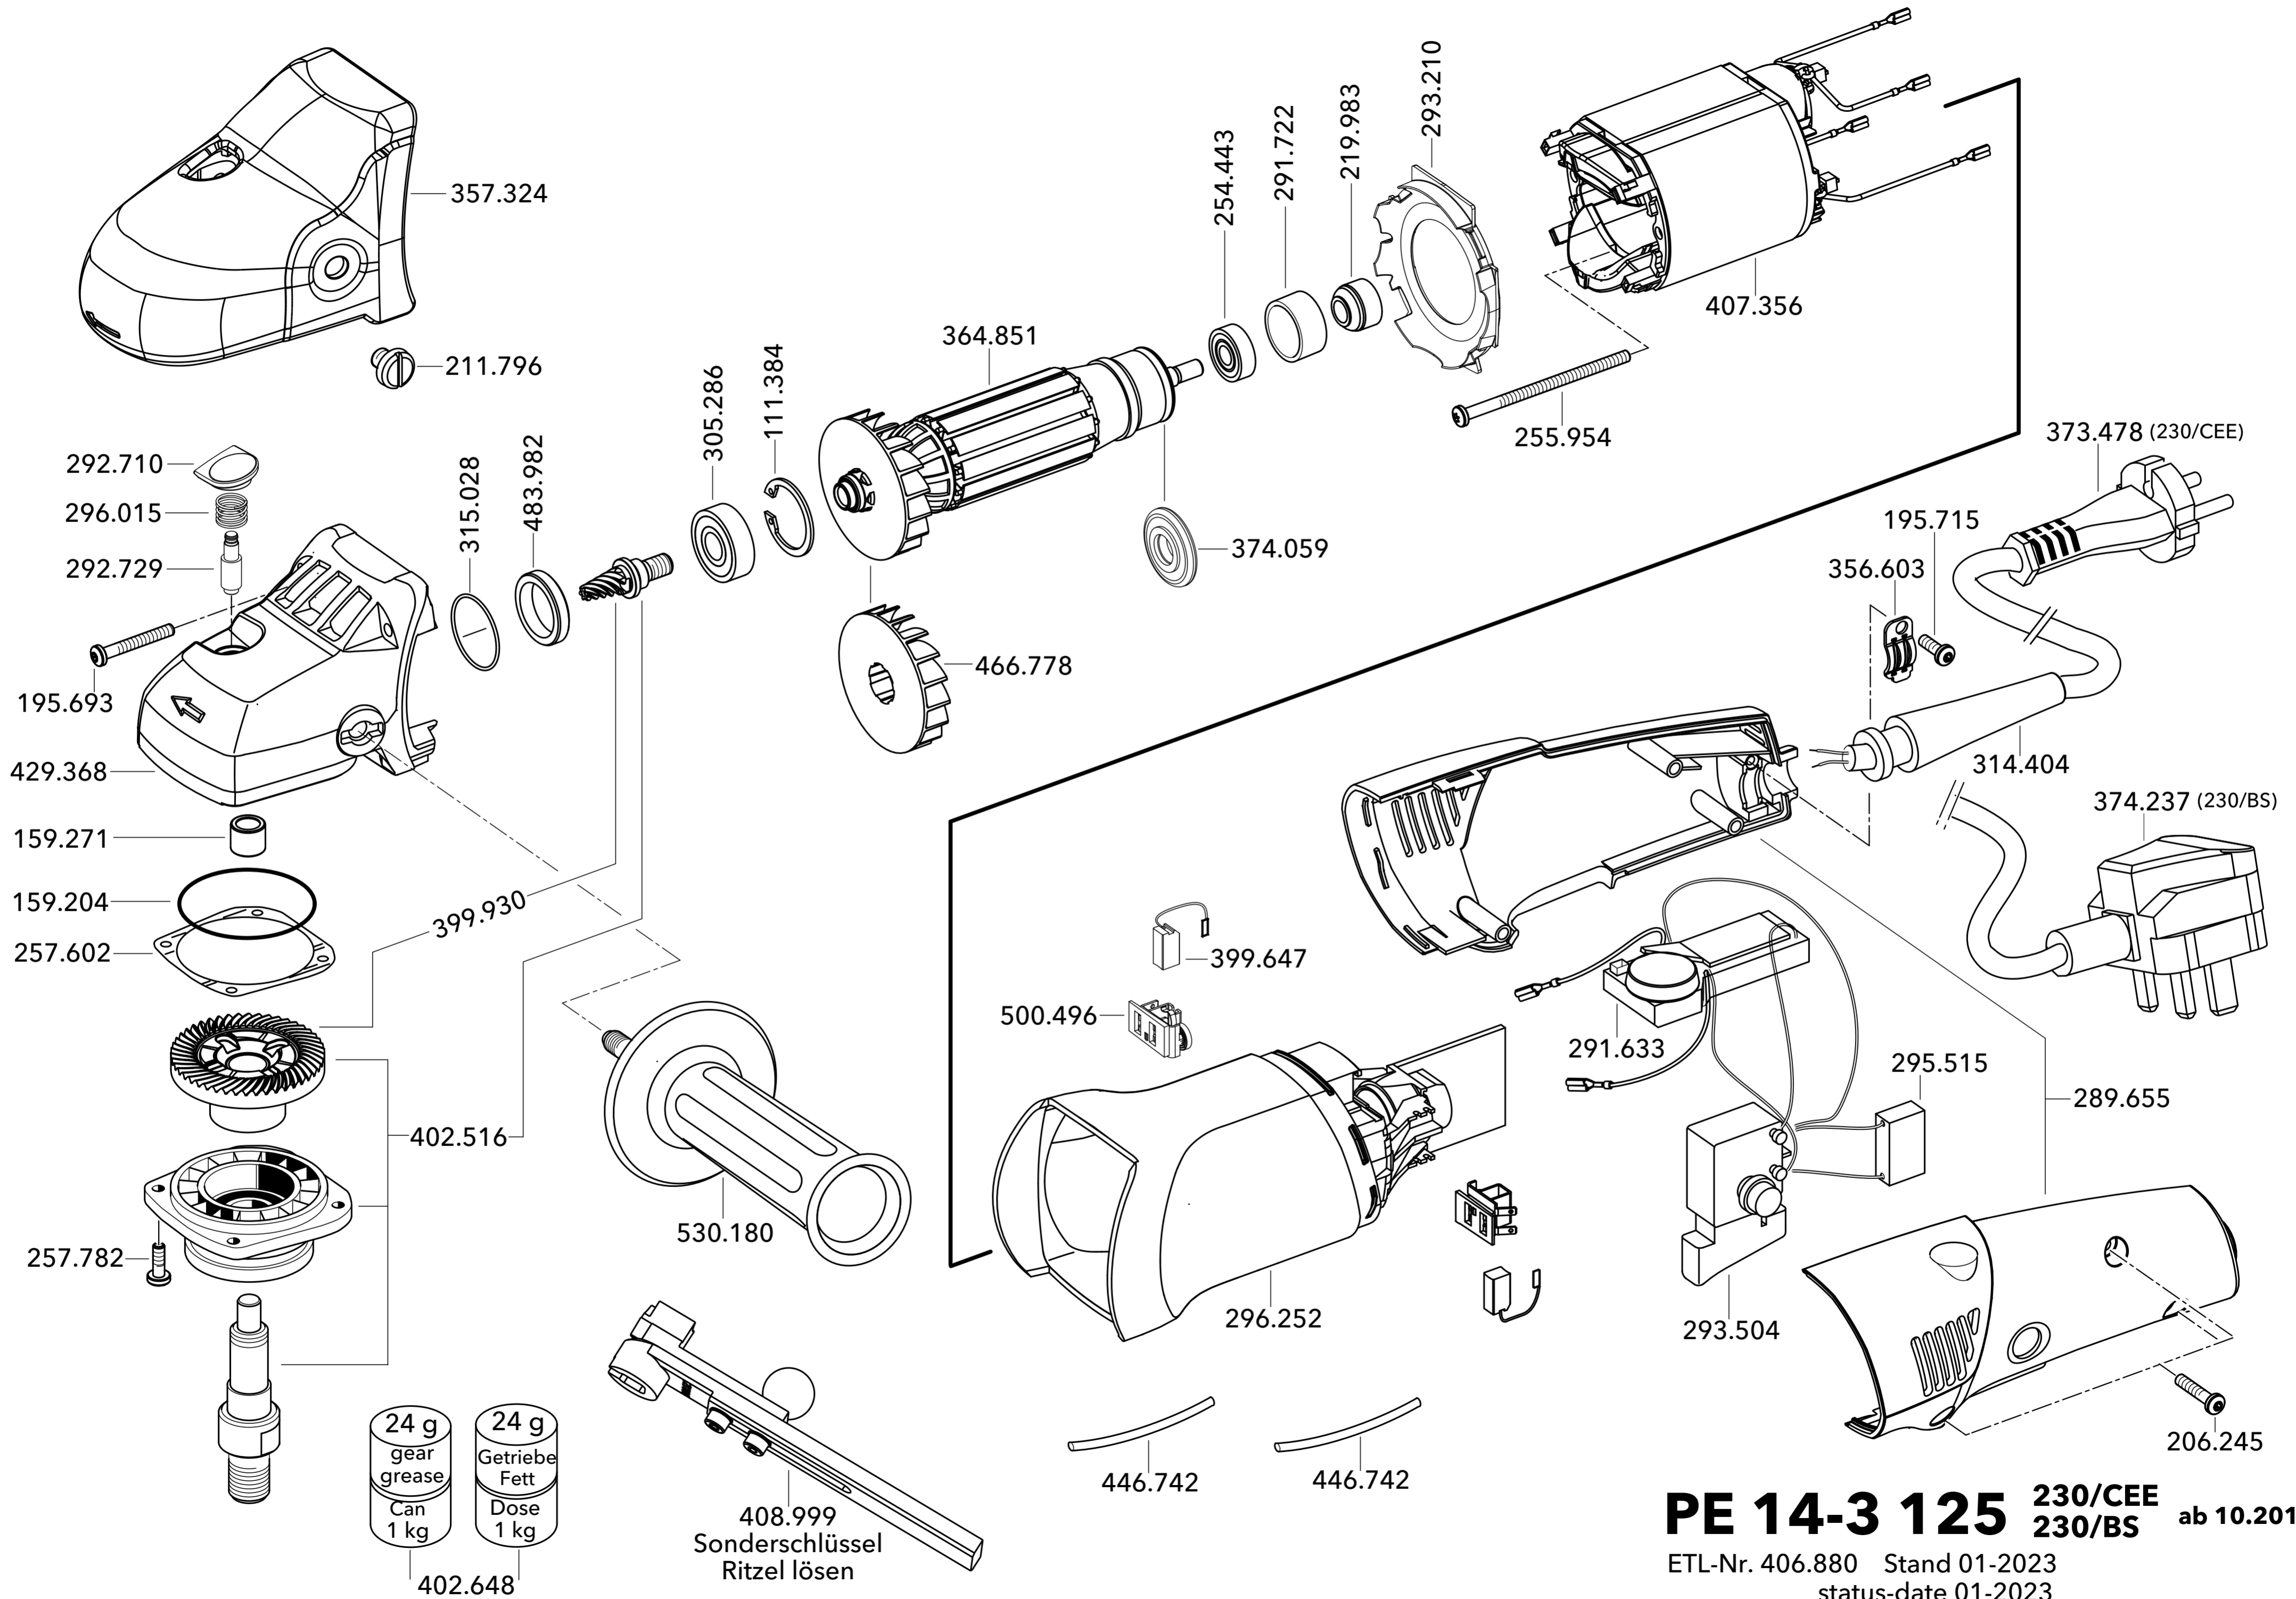

# PE 14-3 125 230/CEE 230/BS

Teile-Nr. 383.872 bis September 2013  
Stand 02/16

**PE 14-3 125** 230/CEE  
 230/BS  
 Teile-Nr. 406.880 ab Oktober 2013  
 Stand 11/17

**PE 14-3 125 230/CEE 230/BS**

Teile-Nr. 406.880 ab Oktober 2013  
 Stand 08/19

**PE 14-3 125** 230/CEE  
 230/BS ab 10.2013  
 ETL-Nr. 406.880 Stand 11.2020  
 status-date 11.2020

**PE 14-3 125** 230/CEE  
 230/BS ab 10.2013  
 ETL-Nr. 406.880 Stand 01-2023  
 status-date 01-2023