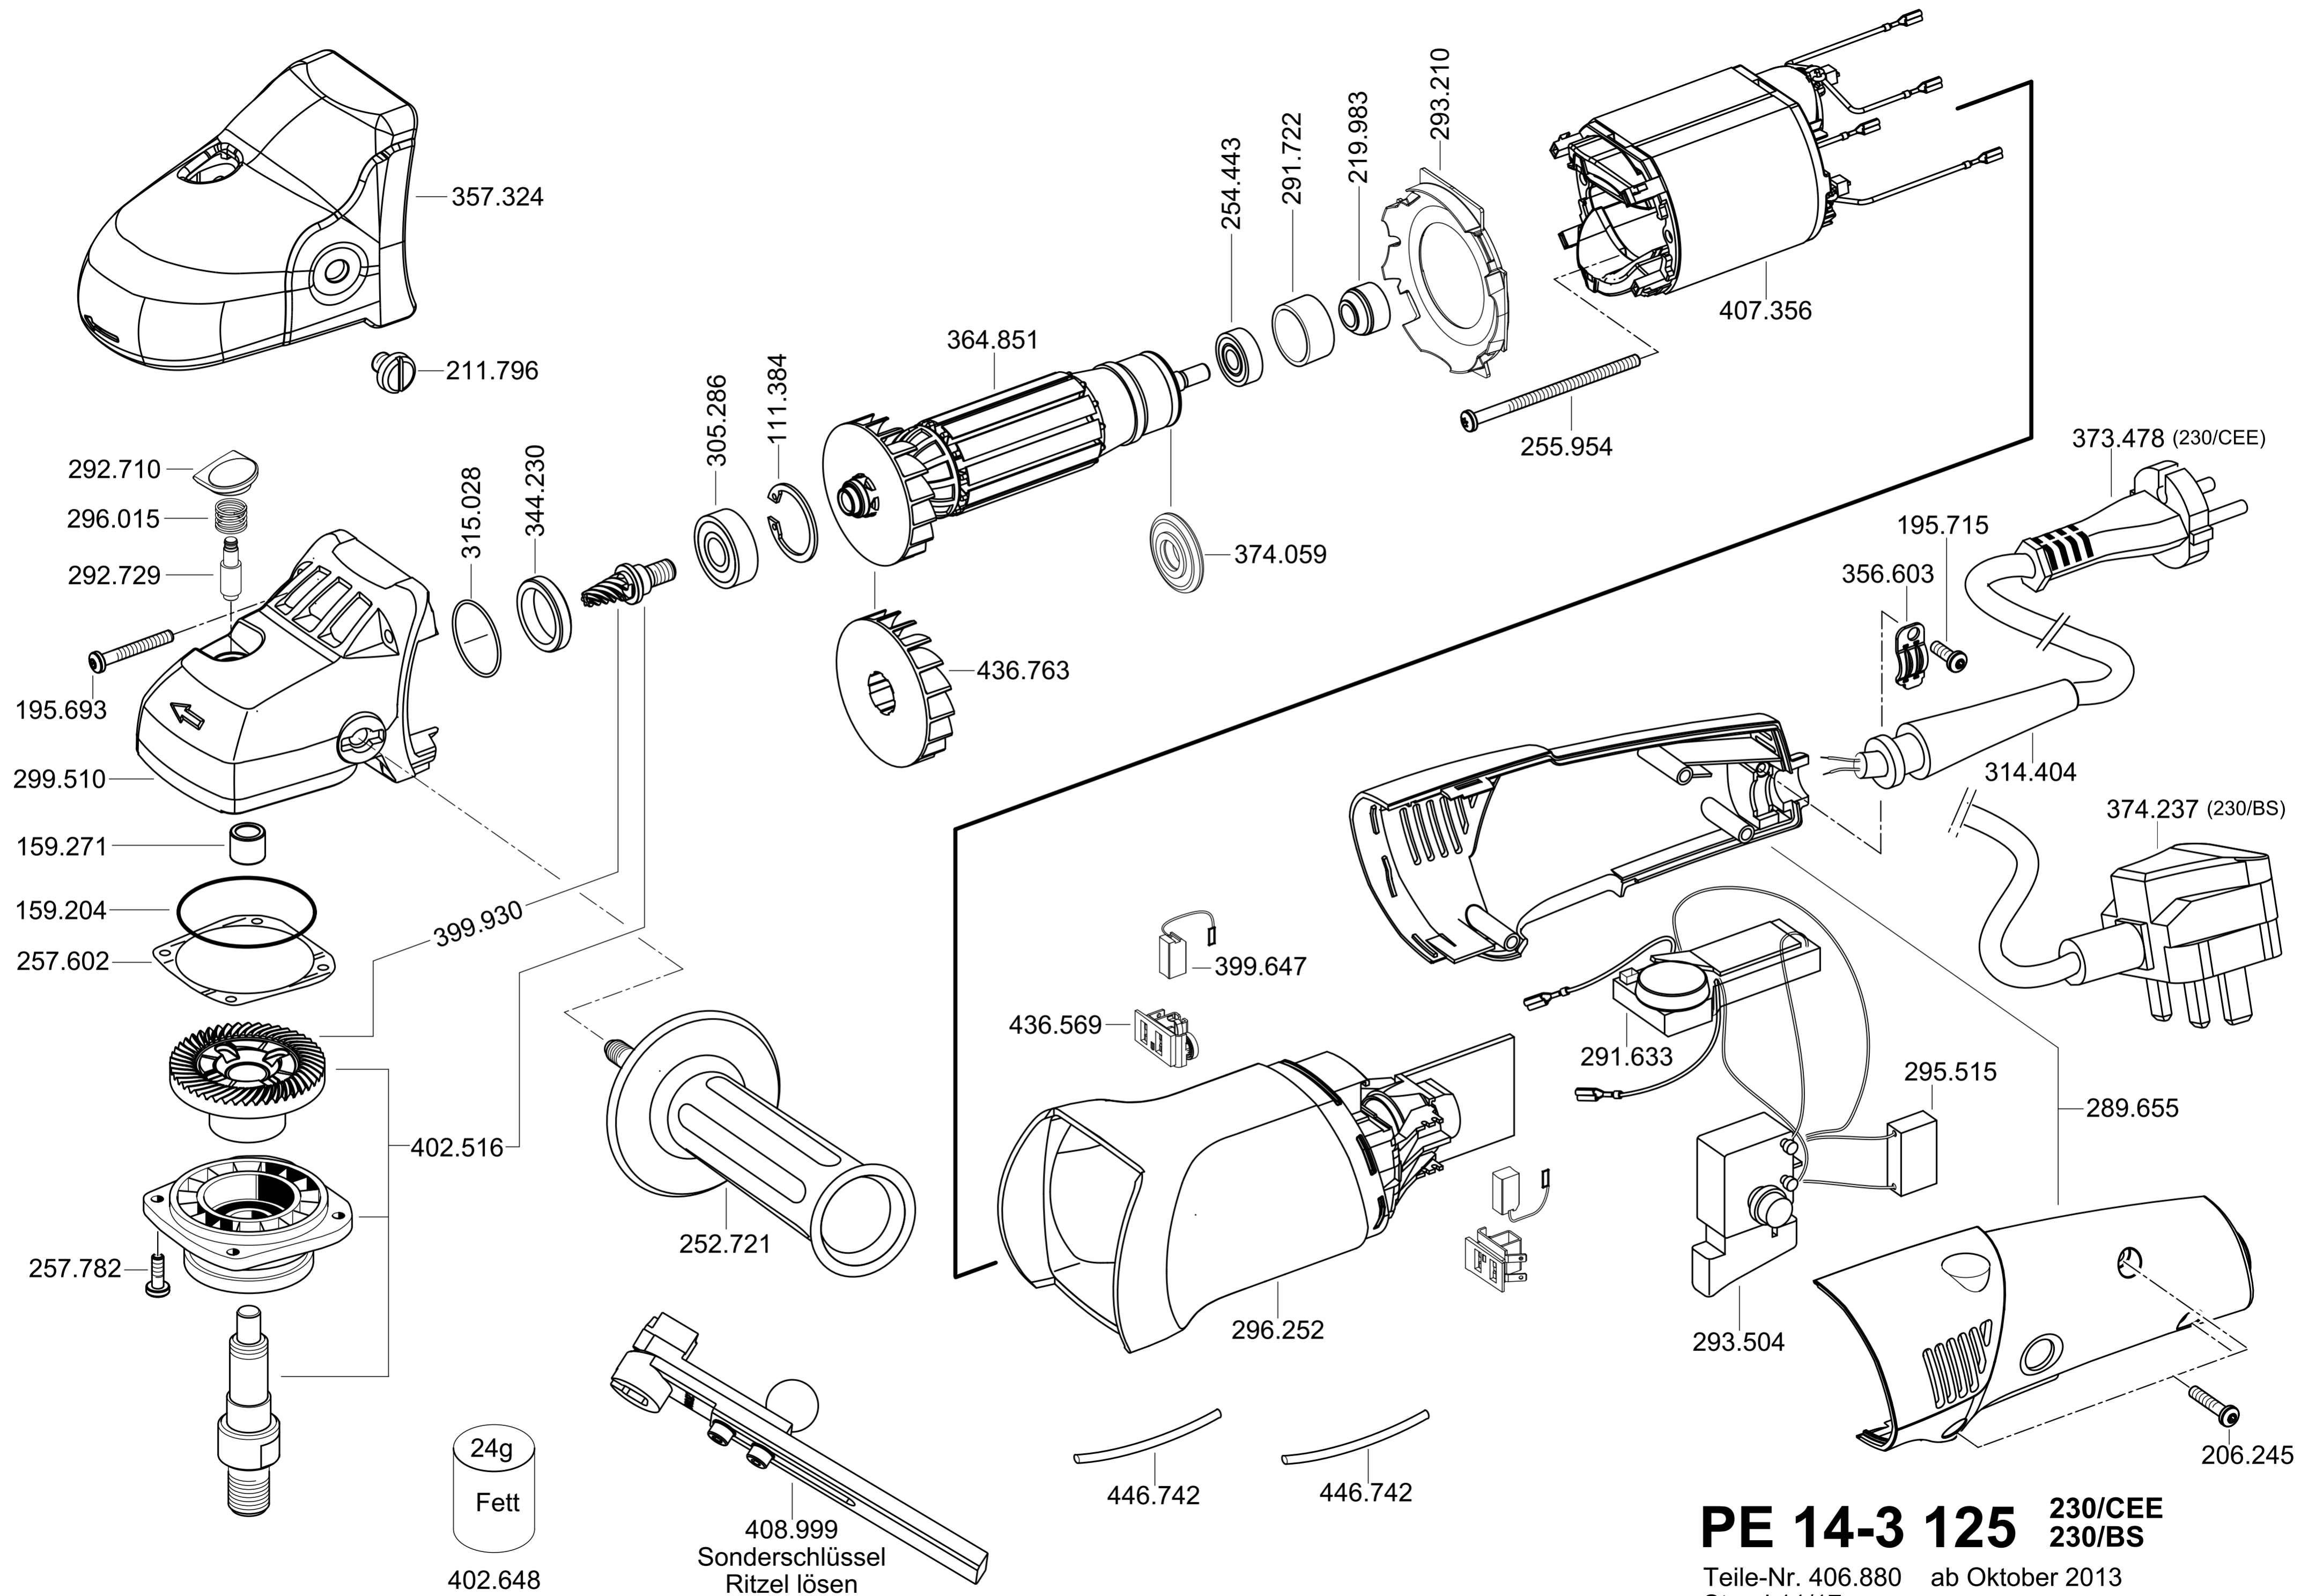

255.691

# PE 14-3 125 230/CEE 230/BS

Teile-Nr. 383.872 bis September 2013  
Stand 02/16

**PE 14-3 125** 230/CEE  
 230/BS  
 Teile-Nr. 406.880 ab Oktober 2013  
 Stand 11/17

**PE 14-3 125 230/CEE 230/BS**

Teile-Nr. 406.880 ab Oktober 2013  
 Stand 08/19

**PE 14-3 125** 230/CEE  
 230/BS ab 10.2013  
 ETL-Nr. 406.880 Stand 11.2020  
 status-date 11.2020

**PE 14-3 125** 230/CEE  
 230/BS ab 10.2013  
 ETL-Nr. 406.880 Stand 01-2023  
 status-date 01-2023