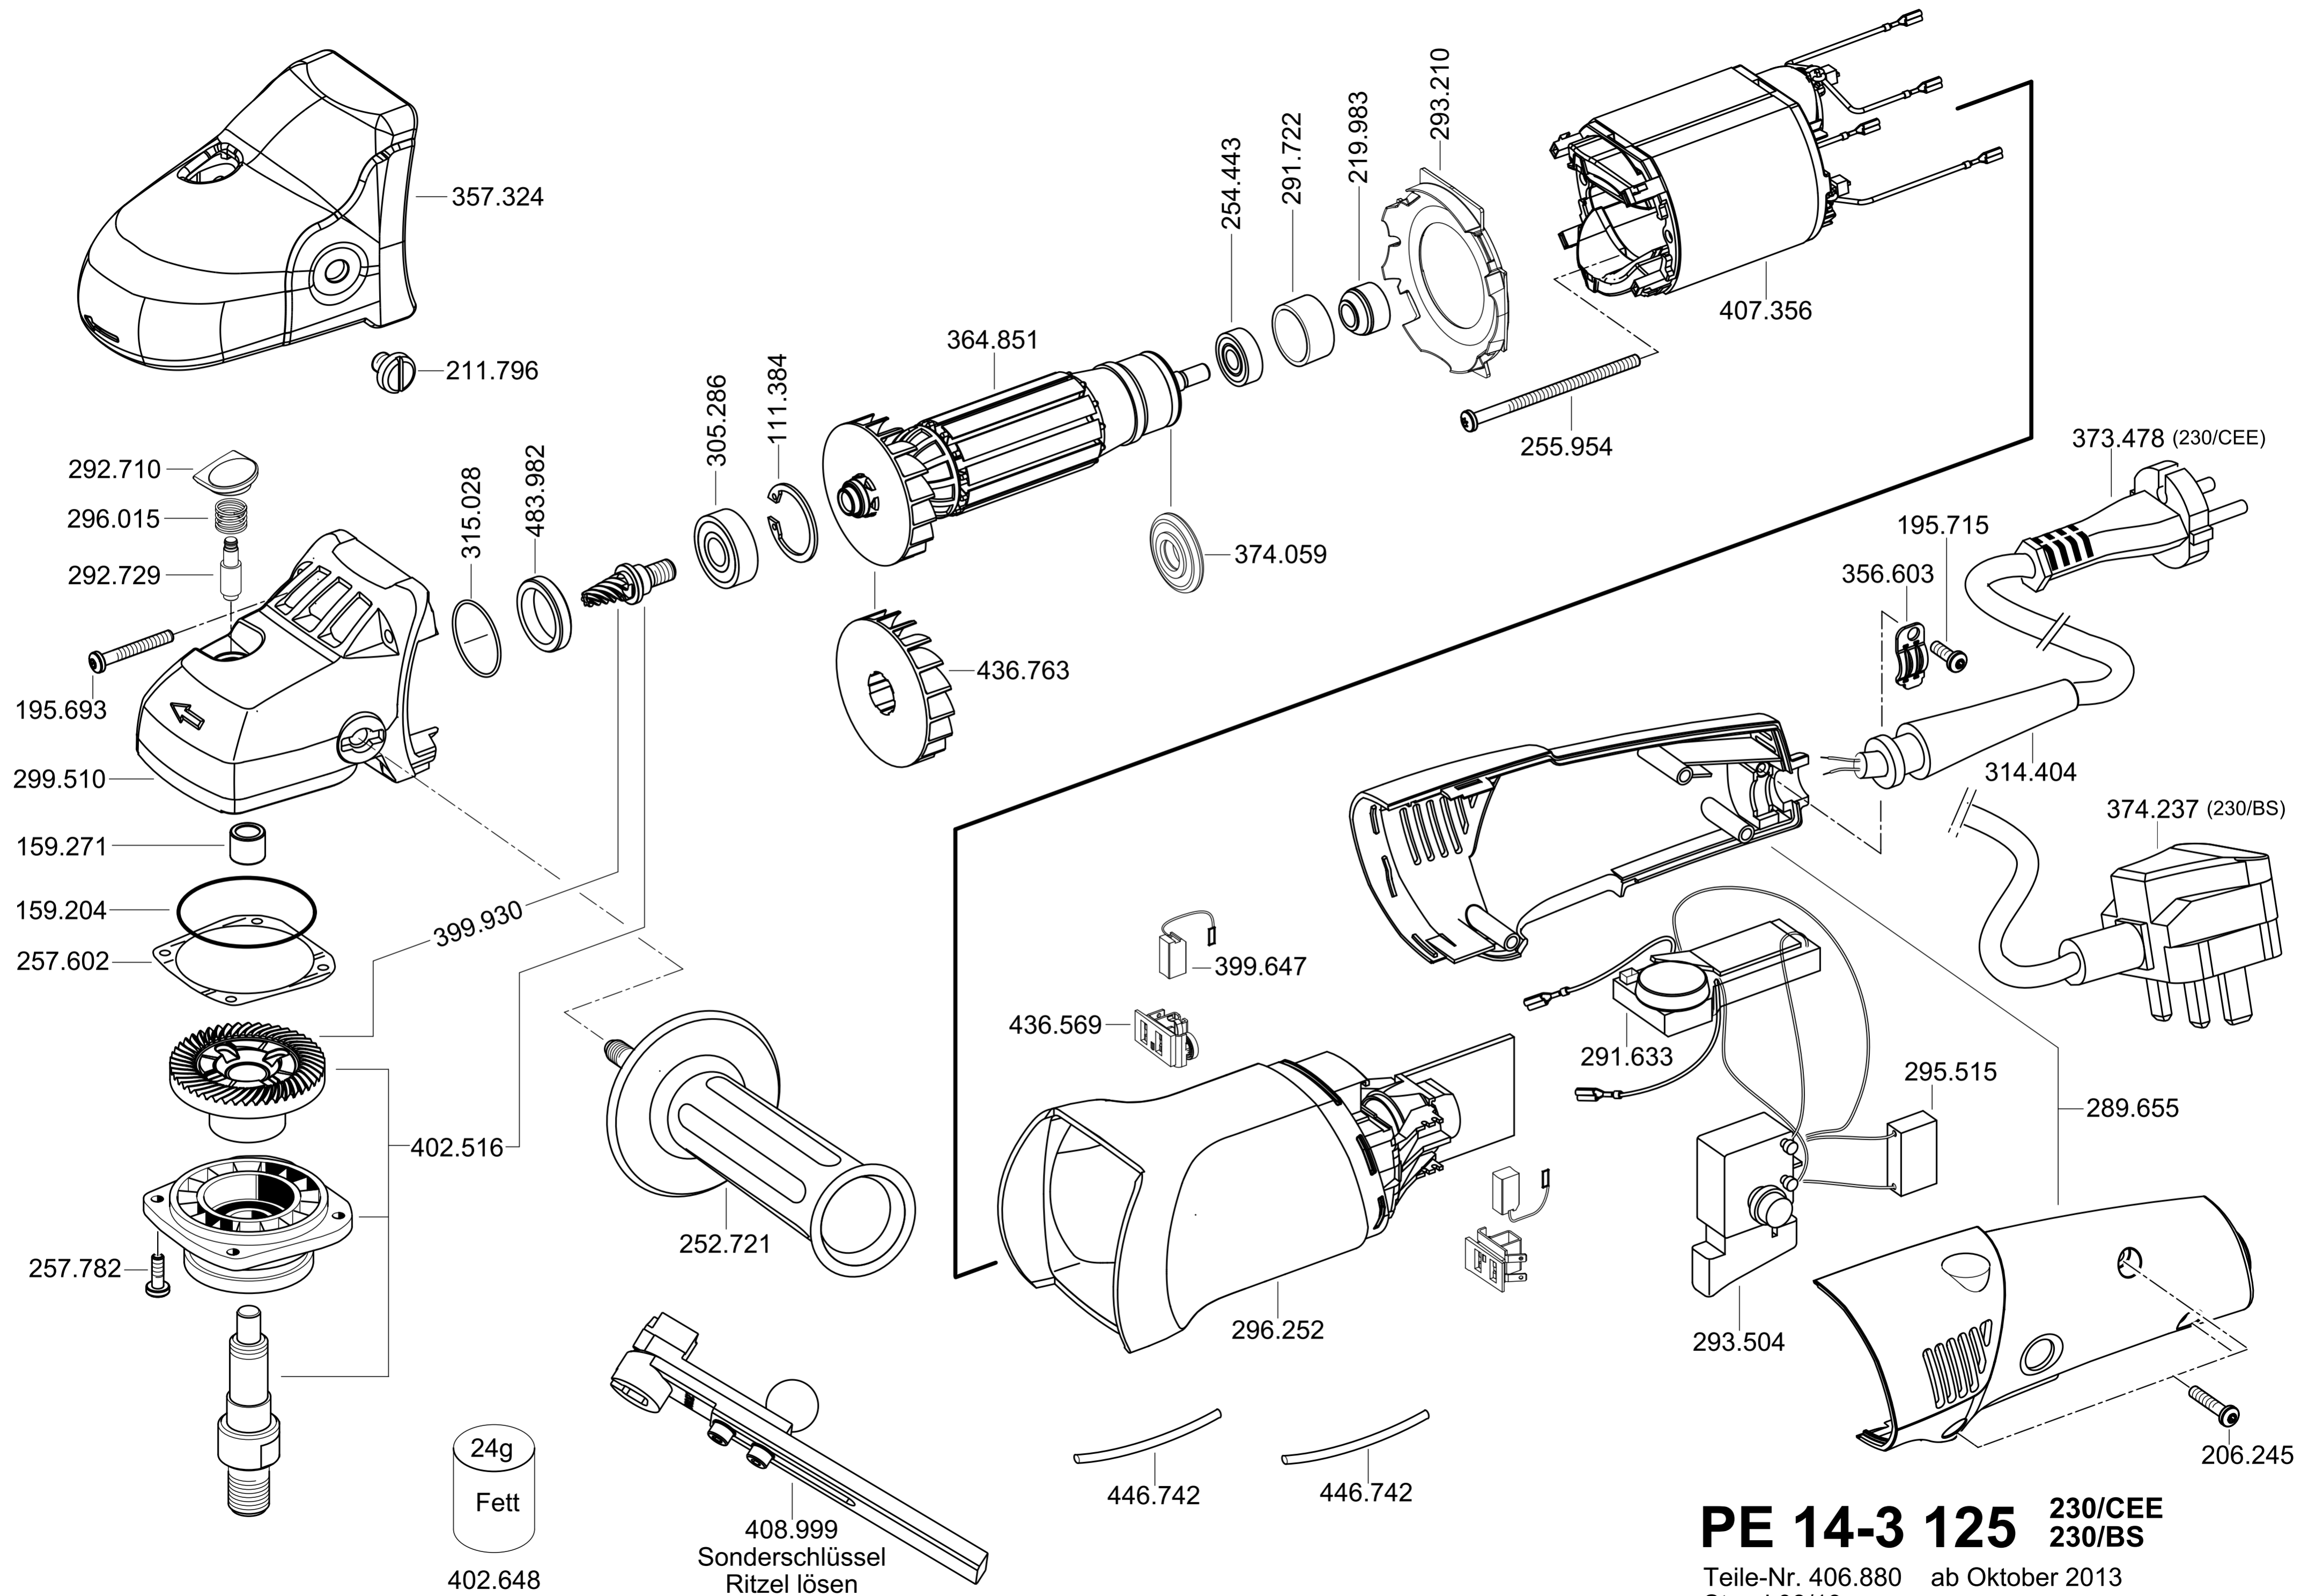

255.691

# PE 14-3 125 230/CEE 230/BS

Teile-Nr. 383.872 bis September 2013  
Stand 02/16

**PE 14-3 125** 230/CEE  
 230/BS  
 Teile-Nr. 406.880 ab Oktober 2013  
 Stand 11/17

**PE 14-3 125 230/CEE 230/BS**

Teile-Nr. 406.880 ab Oktober 2013  
 Stand 08/19

**PE 14-3 125** 230/CEE  
 230/BS ab 10.2013  
 ETL-Nr. 406.880 Stand 11.2020  
 status-date 11.2020

**PE 14-3 125** 230/CEE  
 230/BS ab 10.2013  
 ETL-Nr. 406.880 Stand 01-2023  
 status-date 01-2023